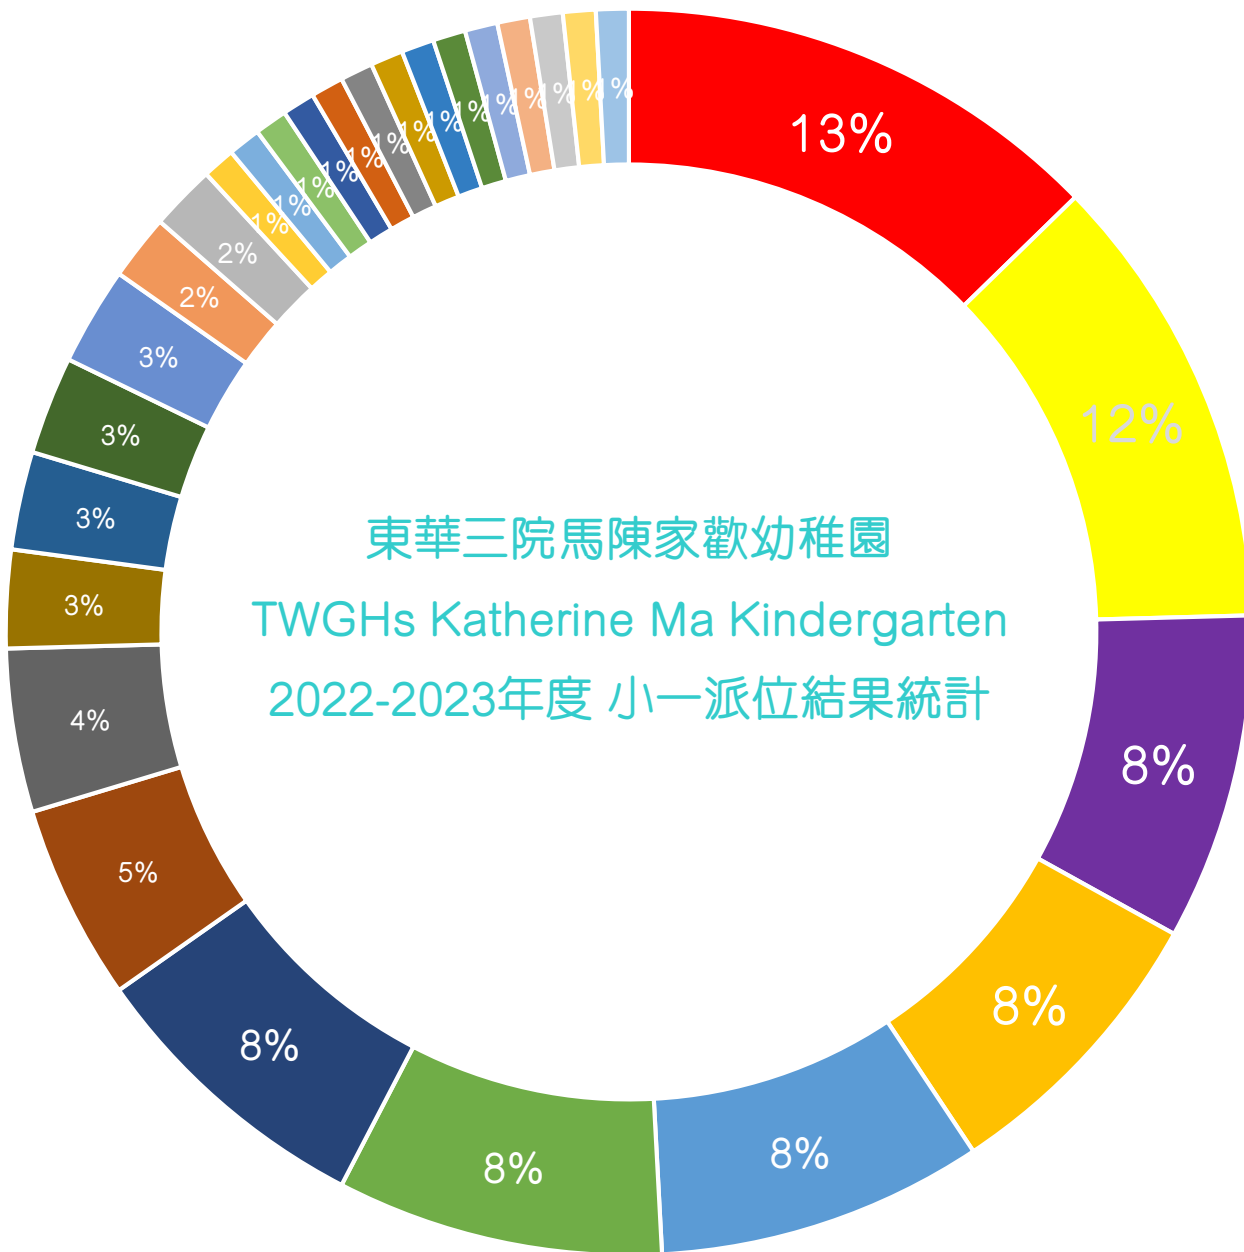

東華三院馬陳家歡幼稚園  
TWGHs Katherine Ma Kindergarten  
2022-2023年度 小一派位結果統計

- 屯門官立小學
- 東華三院鄧肇堅小學
- 樂善堂梁黃蕙芳紀念學校
- 保良局莊啟程第二小學
- 圓玄學院陳國超興德小學
- 保良局方王錦全小學
- 青山天主教小學
- 中華基督教會拔臣小學
- 伊利沙伯舊生會小學分校
- 天水圍朝陽小學
- 道教青松小學
- 僑港伍氏宗親會伍時暢紀念學校
- 台山商會學校
- 中華基督教會何福堂小學
- 中華基督教會蒙黃花沃紀念小學
- 保良局馮李佩瑤小學
- 路德會呂祥光小學
- 光明學校
- 聖公會嘉福榮真小學
- 激活英文小學
- 保良局志豪小學
- 柏立基教育學院校友會何壽基學校
- 香港紅卍字會屯門卍慈小學
- 五邑鄒振猷學校
- 和富慈善基金李宗德小學
- 順德聯誼總會何日東小學
- 聖公會蒙恩小學
- 世界龍岡學校劉德容紀念小學
- 元朗朗屏邨惠州學校