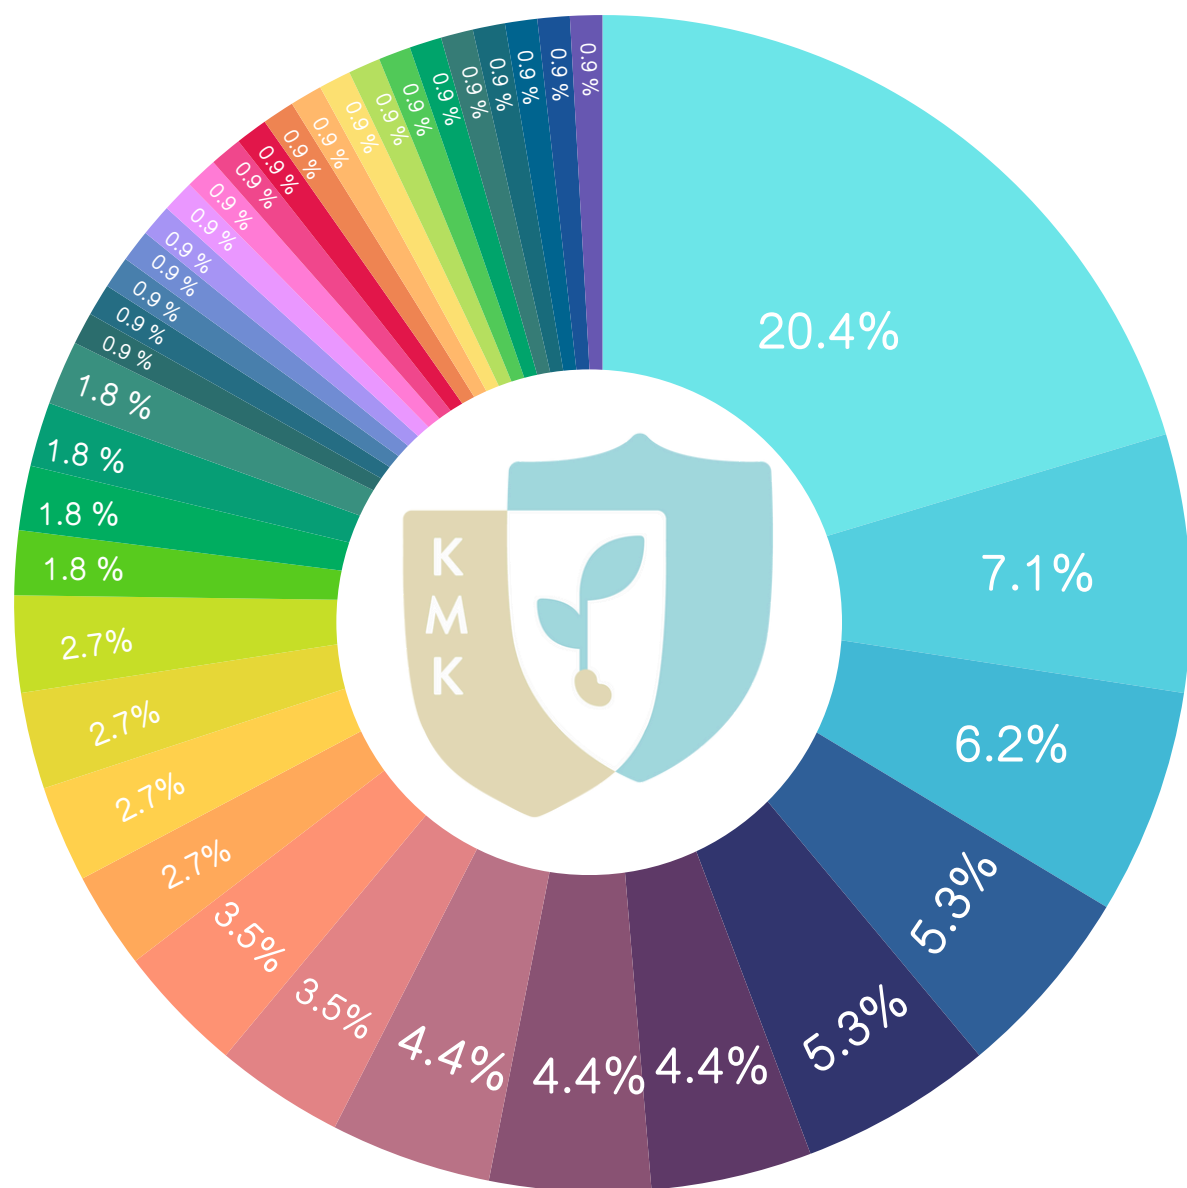

2023-2024年度 小一派位結果 Primary One Allocation Result

- 屯門官立小學
- 樂善堂梁蕙芳紀念學校
- 東華三院鄧肇堅小學
- 保良局志豪小學
- 圓玄學院陳國超興德小學
- 聖公會蒙恩小學
- 保良局莊啟程第二小學
- 柏立基教育學院校友會何壽基學校
- 道教青松小學
- 僑港伍氏宗親會伍時暢紀念學校
- 保良局梁周順琴小學
- 中華基督教會何福堂小學
- 台山商會學校
- 伊斯蘭學校
- 和富慈善基金李宗德小學
- 光明英來學校
- 中華基督教會蒙黃花沃紀念小學
- 香港紅卍字會屯門卍慈小學
- 保良局陳守仁小學
- 播道書院
- 香港浸會大學附屬學校王錦輝中小學
- 九龍真光中學(小學部)
- 光明學校
- 中華基督教會元朗真光小學
- 通德學校
- 博愛醫院歷屆總理聯誼會鄭任安夫人千禧小學
- 博愛醫院歷屆總理聯誼會鄭任安夫人學校
- 保良局西區婦女福利會馮李佩瑤小學
- 道教青松小學(湖景邨)
- 馬鞍山靈糧小學
- 救世軍石湖學校
- 海壩街官立小學
- 保良局方王錦全小學
- 中華傳道會呂明才小學
- 中華基督教會拔臣小學
- 香港路德會增城兆霖學校
- 五邑鄒振猷學校
- 仁濟醫院羅陳楚思小學